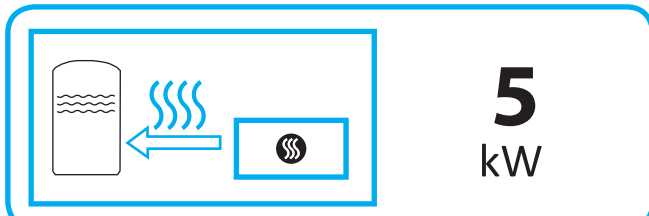

ENERGIA • ЕНЕРГИЯ • ΕΝΕΡΓΕΙΑ • ENERGIJA • ENERGY • ENERGIE • ENERGI

2015/1186

TISET
TISKÁRNÝ | ETIKETY | SERVIS

TISET Morava s.r.o., Nádražní I. 748, 783 53 Velká Bystřice u Olomouce
Tel.: +420 585 319 464-7, fax: +420 585 351 126, e-mail: info@tiset.cz, www.tiset.cz

Rozměry: **105 x 200 mm**

Použité barvy:

Orientace na kotouči: