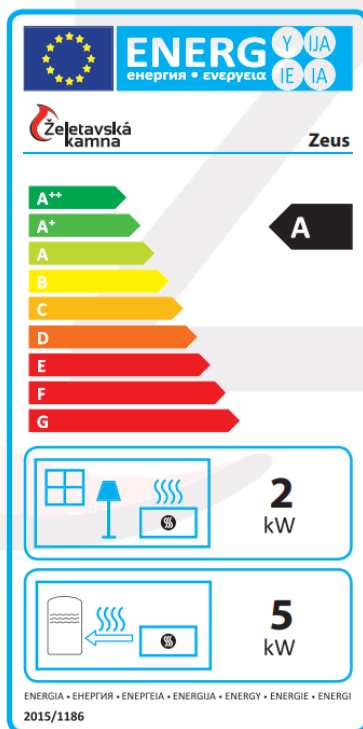

TECHNICKÁ DATA

ZEUS (E1vo)

Typ vložky	E1vo
Testováno podle	EN-13229
Regulovatelný výkon	5 - 11 kW
Výkon výměníku	4 – 8 kW
Účinnost	80%
Minimální tah komína	10 Pa
Spotřeba paliva	2,1 kg/h
Průměrná teplota spalin za hrdlem	230°C
Průměr externího přívodu vzduchu	100 mm
Průměr kouřovodu	150 mm
Výška*	1270 mm
Šířka*	720 mm
Hloubka*	495 mm
Objem vody	20 l
Hmotnost	241 kg
Hmotnost s vodou	261 kg
Max. délka polen	33 cm
Druh paliva	dřevo, dřevěné brikety

***Rozměry jsou orientační**

ZÁKLADNÍ ROZMĚRY

ZEUS (E1vo)

Rozměry jsou orientační