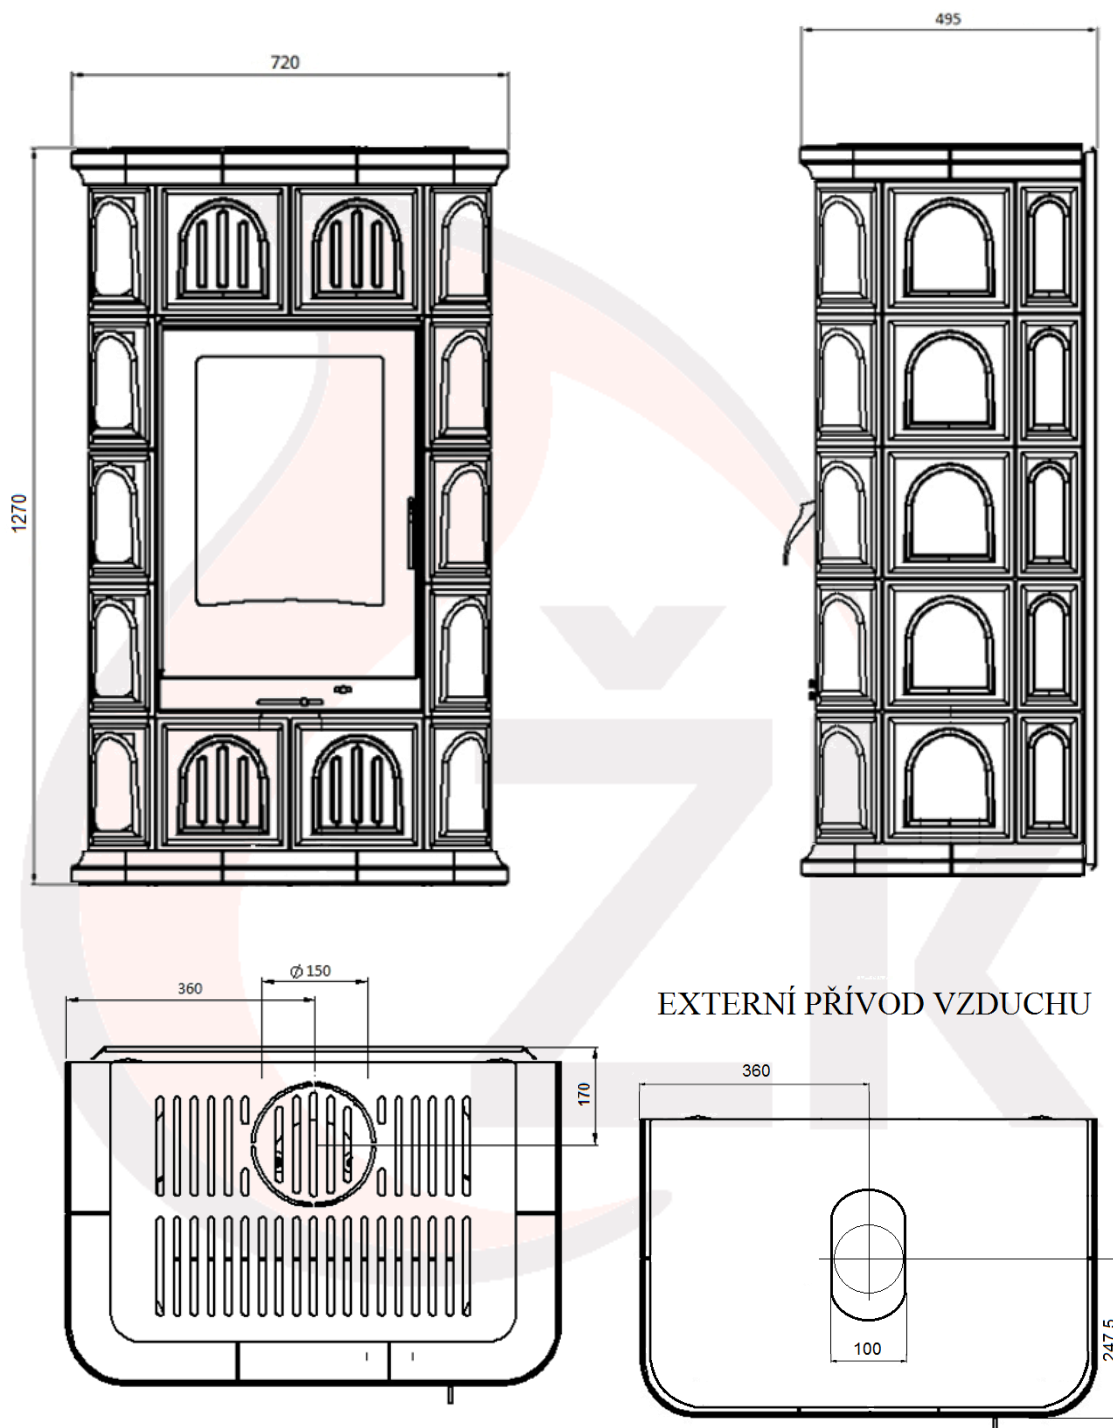

TECHNICKÁ DATA

ZEUS (E1vo)

Typ vložky	E1vo
Testováno podle	EN-13229
Regulovatelný výkon	5 - 11 kW
Výkon výměníku	4 – 8 kW
Účinnost	80%
Minimální tah komína	10 Pa
Spotřeba paliva	2,1 kg/h
Průměrná teplota spalin za hrdlem	230°C
Průměr externího přívodu vzduchu	100 mm
Průměr kouřovodu	150 mm
Výška*	1270 mm
Šířka*	720 mm
Hloubka*	495 mm
Objem vody	20 l
Hmotnost	241 kg
Hmotnost s vodou	261 kg
Max. délka polen	33 cm
Druh paliva	dřevo, dřevěné brikety

***Rozměry jsou orientační**

ZÁKLADNÍ ROZMĚRY

ZEUS (E1vo)

Rozměry jsou orientační