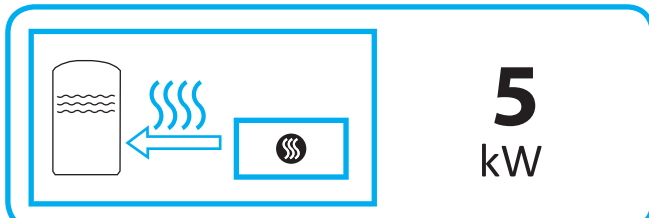

ENERGIA • ЕНЕРГИЯ • ΕΝΕΡΓΕΙΑ • ENERGIJA • ENERGY • ENERGIE • ENERGI

2015/1186

TISET
TISKÁRNÝ | ETIKETY | SERVIS

TISET Morava s.r.o., Nádražní I. 748, 783 53 Velká Bystřice u Olomouce
Tel.: +420 585 319 464-7, fax: +420 585 351 126, e-mail: info@tiset.cz, www.tiset.cz

Rozměry: **105 x 200 mm**

Použité barvy:

Orientace na kotouči: