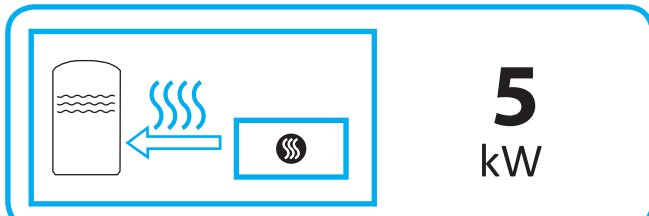

Rozměry: **105 x 200 mm**

Použité barvy:

Orientace na kotouči:

ENERG Y IJA
енергия • ενεργεια
IE IA

**Želetavská
kamna**

Zeus

A

ENERGIA • ЕНЕРГИЯ • ΕΝΕΡΓΕΙΑ • ENERGIJA • ENERGY • ENERGIE • ENERGI