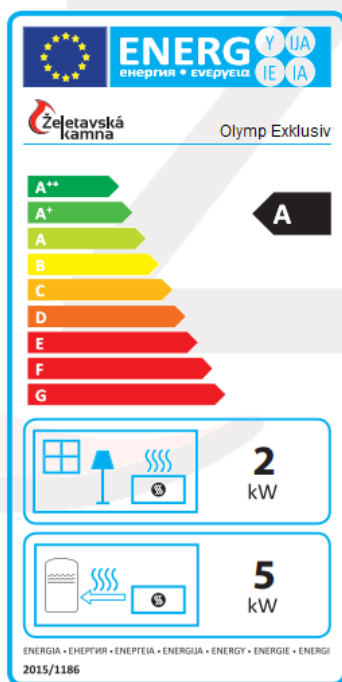

TECHNICKÁ DATA

OLYMP EXKLUSIV (E1vo)

Typ vložky	E1vo
Testováno podle	EN-13229
Regulovatelný výkon	5 - 11 kW
Výkon výměníku	4 – 8 kW
Účinnost	80%
Minimální tah komína	10 Pa
Spotřeba paliva	2,1 kg/h
Průměrná teplota spalin za hrdlem	230°C
Průměr externího přívodu vzduchu	100 mm
Průměr kouřovodu	150 mm
Výška*	2400 mm
Šířka*	720 mm
Hloubka*	495 mm
Objem vody	20 l
Hmotnost	316 kg
Hmotnost s vodou	336 kg
Max. délka polen	33 cm
Druh paliva	dřevo, dřevěné brikety

***Rozměry jsou orientační**

ZÁKLADNÍ ROZMĚRY OLYMP EXKLUSIV (E1vo)

Rozměry jsou orientační

**ZAÚSTĚNÍ VÝMĚNÍKU
OLYMP EXKLUSIV (E1vo)**

Rozměry jsou orientační