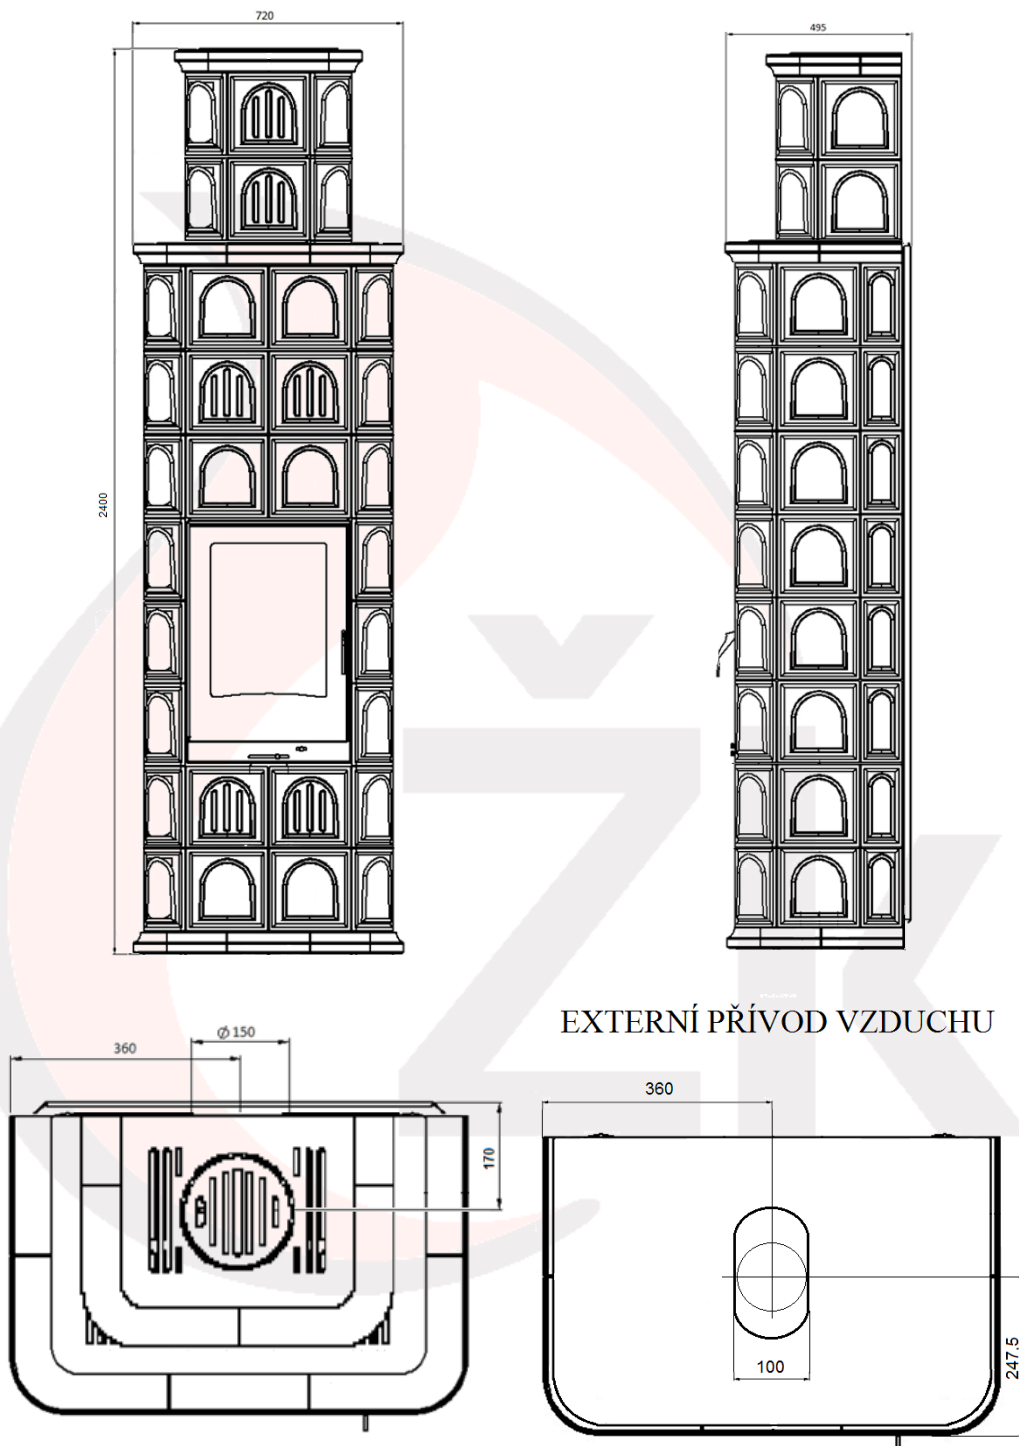

TECHNICKÁ DATA

OLYMP EXKLUSIV (E1vo)

Typ vložky	E1vo
Testováno podle	EN-13229
Regulovatelný výkon	5 - 11 kW
Výkon výměníku	4 – 8 kW
Účinnost	80%
Minimální tah komína	10 Pa
Spotřeba paliva	2,1 kg/h
Průměrná teplota spalin za hrdlem	230°C
Průměr externího přívodu vzduchu	100 mm
Průměr kouřovodu	150 mm
Výška*	2400 mm
Šířka*	720 mm
Hloubka*	495 mm
Objem vody	20 l
Hmotnost	316 kg
Hmotnost s vodou	336 kg
Max. délka polen	33 cm
Druh paliva	dřevo, dřevěné brikety

***Rozměry jsou orientační**

ZÁKLADNÍ ROZMĚRY OLYMP EXKLUSIV (E1vo)

Rozměry jsou orientační

**ZAÚSTĚNÍ VÝMĚNÍKU
OLYMP EXKLUSIV (E1vo)**

Rozměry jsou orientační