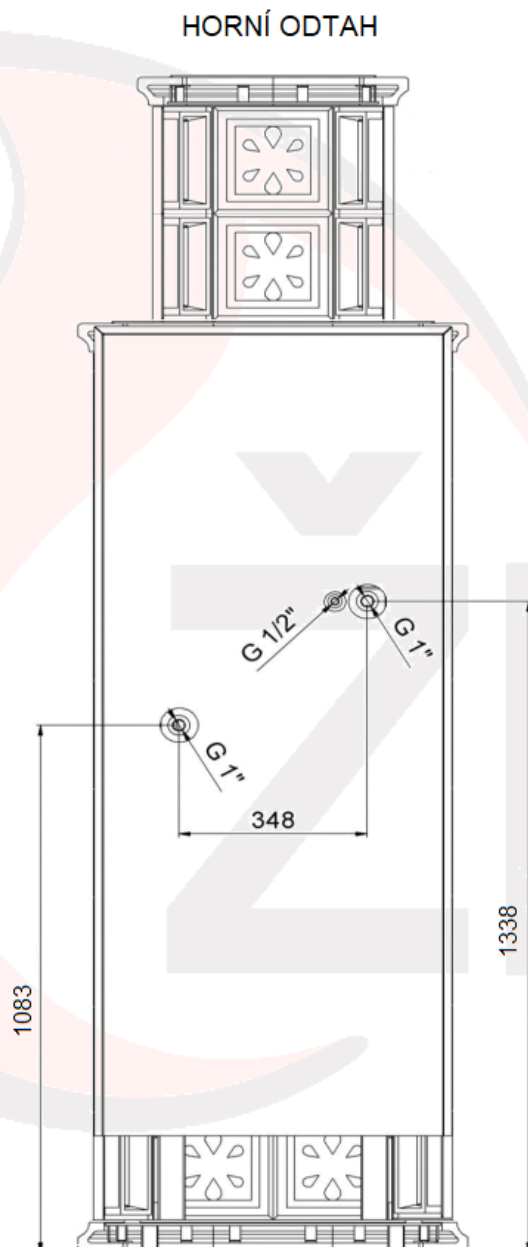

TECHNICKÁ DATA

OLYMP EXKLUSIV (E1vo)

Typ vložky	E1vo
Testováno podle	EN-13229
Regulovatelný výkon	5 - 11 kW
Výkon výměníku	4 – 8 kW
Účinnost	80%
Minimální tah komína	10 Pa
Spotřeba paliva	2,1 kg/h
Průměrná teplota spalin za hrdlem	230°C
Průměr externího přívodu vzduchu	100 mm
Průměr kouřovodu	150 mm
Výška*	2400 mm
Šířka*	720 mm
Hloubka*	495 mm
Objem vody	20 l
Hmotnost	316 kg
Hmotnost s vodou	336 kg
Max. délka polen	33 cm
Druh paliva	dřevo, dřevěné brikety

***Rozměry jsou orientační**

ZÁKLADNÍ ROZMĚRY OLYMP EXKLUSIV (E1vo)

Rozměry jsou orientační

**ZAÚSTĚNÍ VÝMĚNÍKU
OLYMP EXKLUSIV (E1vo)**

Rozměry jsou orientační