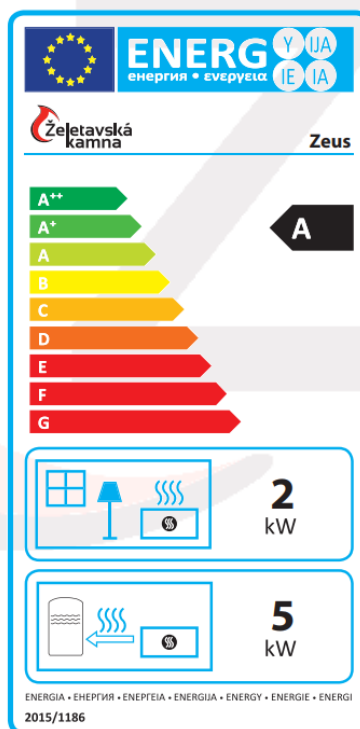

TECHNICKÁ DATA

ZEUS + 1 řada (E1vo)

Typ vložky	E1vo
Testováno podle	EN-13229
Regulovatelný výkon	5 - 11 kW
Výkon výměníku	4 – 8 kW
Účinnost	80%
Minimální tah komína	10 Pa
Spotřeba paliva	2,1 kg/h
Průměrná teplota spalin za hrdlem	230°C
Průměr externího přívodu vzduchu	100 mm
Průměr kouřovodu	150 mm
Výška*	1490 mm
Šířka*	720 mm
Hloubka*	495 mm
Objem vody	20 l
Hmotnost	256 kg
Hmotnost s vodou	276 kg
Max. délka polen	33 cm
Druh paliva	dřevo, dřevěné brikety

***Rozměry jsou orientační**

ZÁKLADNÍ ROZMĚRY

ZEUS + 1 řada (E1vo)

Rozměry jsou orientační

ZAÚSTĚNÍ VÝMĚNÍKU

ZEUS + 1 řada (E1vo)