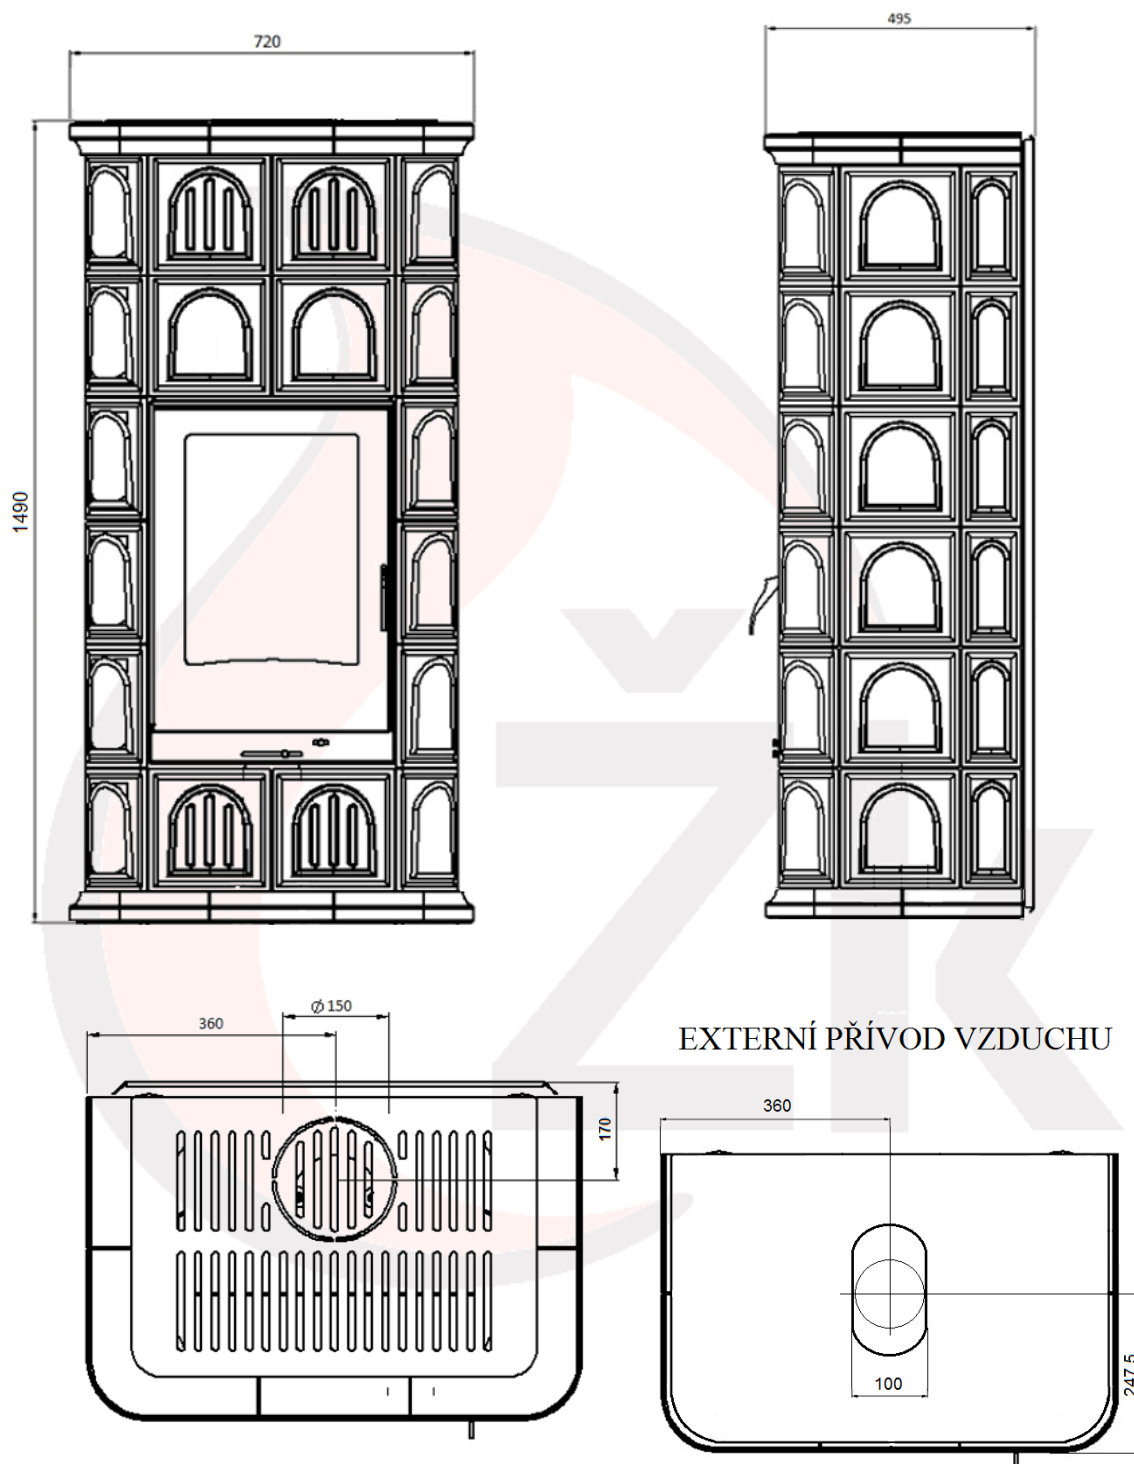

TECHNICKÁ DATA

ZEUS + 1 řada (E1vo)

Typ vložky	E1vo
Testováno podle	EN-13229
Regulovatelný výkon	5 - 11 kW
Výkon výměníku	4 – 8 kW
Účinnost	80%
Minimální tah komína	10 Pa
Spotřeba paliva	2,1 kg/h
Průměrná teplota spalin za hrdlem	230°C
Průměr externího přívodu vzduchu	100 mm
Průměr kouřovodu	150 mm
Výška*	1490 mm
Šířka*	720 mm
Hloubka*	495 mm
Objem vody	20 l
Hmotnost	256 kg
Hmotnost s vodou	276 kg
Max. délka polen	33 cm
Druh paliva	dřevo, dřevěné brikety

***Rozměry jsou orientační**

ZÁKLADNÍ ROZMĚRY

ZEUS + 1 řada (E1vo)

Rozměry jsou orientační

ZAÚSTĚNÍ VÝMĚNÍKU

ZEUS + 1 řada (E1vo)